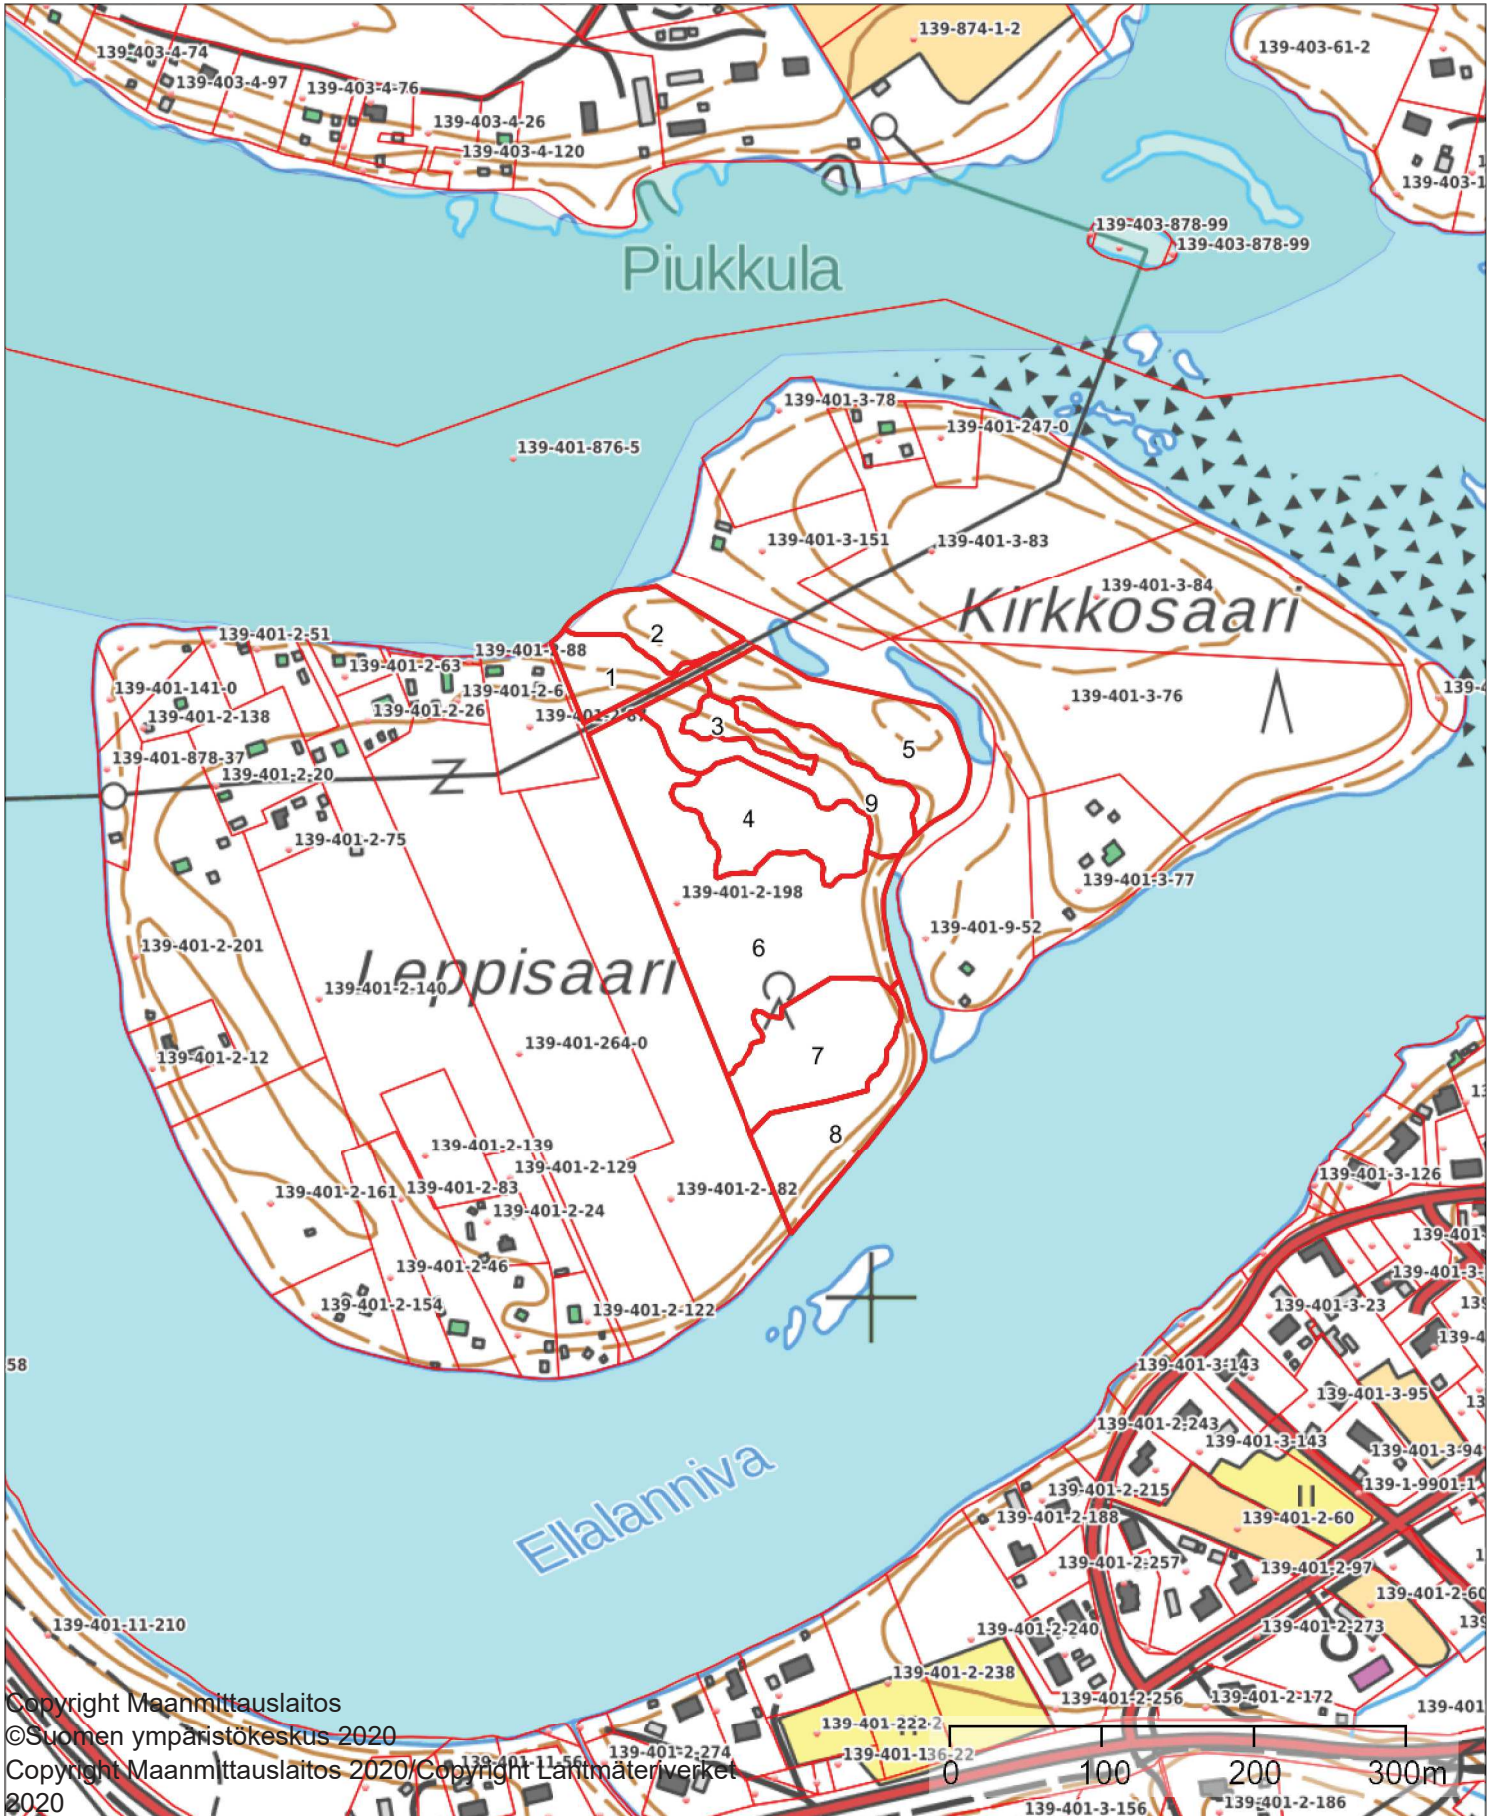

Mittakaava  
1:5000

**TAPIO** 

Kiinteistö: KINTASHAARA 139-401-2-198  
Omistaja: Hehtaari.fi  
Puhelinnumero:

Koordinaatisto ETRS-TM35FIN  
Keskipiste (422917, 7245255)  
Tulostettu 19.10.2020

Copyright Maanmittauslaitos

©Suomen ympäristökeskus 2020

Copyright Maanmittauslaitos 2020/Copyright Lantmäteriverket  
2020